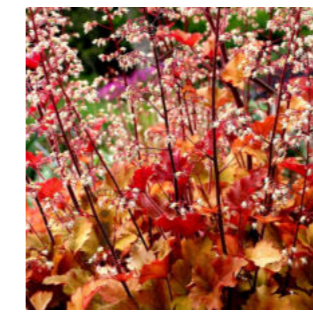

Heuchera 'Marmelade'