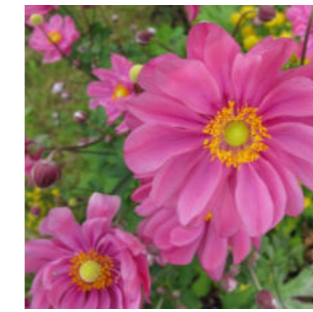

**Voortuin**

Choisya ternata

Anemone h. 'pink heinrich'

Dryopteris erythrosora

Aquilegia vulgaris

Pulmonaria officinalis

Heuchera 'Marmelade'

Hakonechloa macra

Persicaria

Amelanchier lamarckii

Andromeda polifolia 'compacta'

Schellevis

Halfverharding

Latijnse naam	Nederlandse naam	st./m2	m2	st.	Verwijzing
Amelanchier lamarckii	Amerikaanse krentenboom	1st./m2		3st.	Am
Choisya ternata	Choisya	2st./m2	1m2	2st.	Ch
Anemone h. 'Pink Heinrich'	Herfstanemoon	7st./m2	1,2m2	8st.	An
Dryopteris erythrosora	Rode Sluivervaren	5st./m2	1,2m2	6st.	Pr
Aquilegia alpina	Alpenakelei	7st./m2	1,2m2	8st.	Aq
Pulmonaria officinalis	Gevlekt longkruid	9st./m2	1,8m2	16st.	Pu
Hakonechloa macra	Japans berggras	7st./m2	1,4m2	10st.	Ha
Heuchera 'Marmelade'	Purperklokje	9st./m2	1,3m2	12st.	Heu
Persicaria bistorta	Adderwortel	7st./m2	1m2	7st.	Pe
Andromeda polifolia 'compacta'	Lavendelheide	5st./m2	1,7m2	9st.	Ac