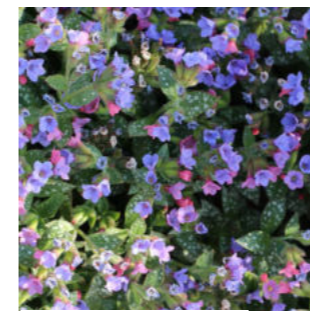

Pulmonaria officinalis