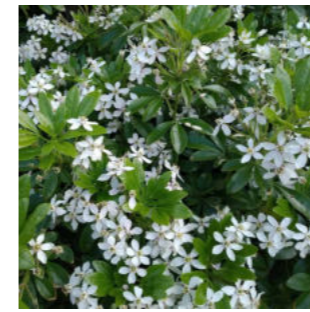

**Voortuin**

Choisya ternata

Anemone h. 'pink heinrich'

Dryopteris erythrosora

Aquilegia vulgaris

Pulmonaria officinalis

Heuchera 'Marmelade'

Hakonechloa macra

Persicaria

Amelanchier lamarckii

Andromeda polifolia 'compacta'

Schellevis

Halfverharding

Latijnse naam	Nederlandse naam	st./m2	m2	st.	Verwijzing
Amelanchier lamarckii	Amerikaanse krentenboom	1st./m2		3st.	Am
Choisya ternata	Choisya	2st./m2	1m2	2st.	Ch
Anemone h. 'Pink Heinrich'	Herfstanemoon	7st./m2	1,2m2	8st.	An
Dryopteris erythrosora	Rode Sluivervaren	5st./m2	1,2m2	6st.	Pr
Aquilegia alpina	Alpenakelei	7st./m2	1,2m2	8st.	Aq
Pulmonaria officinalis	Gevlekt longkruid	9st./m2	1,8m2	16st.	Pu
Hakonechloa macra	Japans berggras	7st./m2	1,4m2	10st.	Ha
Heuchera 'Marmelade'	Purperklokje	9st./m2	1,3m2	12st.	Heu
Persicaria bistorta	Adderwortel	7st./m2	1m2	7st.	Pe
Andromeda polifolia 'compacta'	Lavendelheide	5st./m2	1,7m2	9st.	Ac